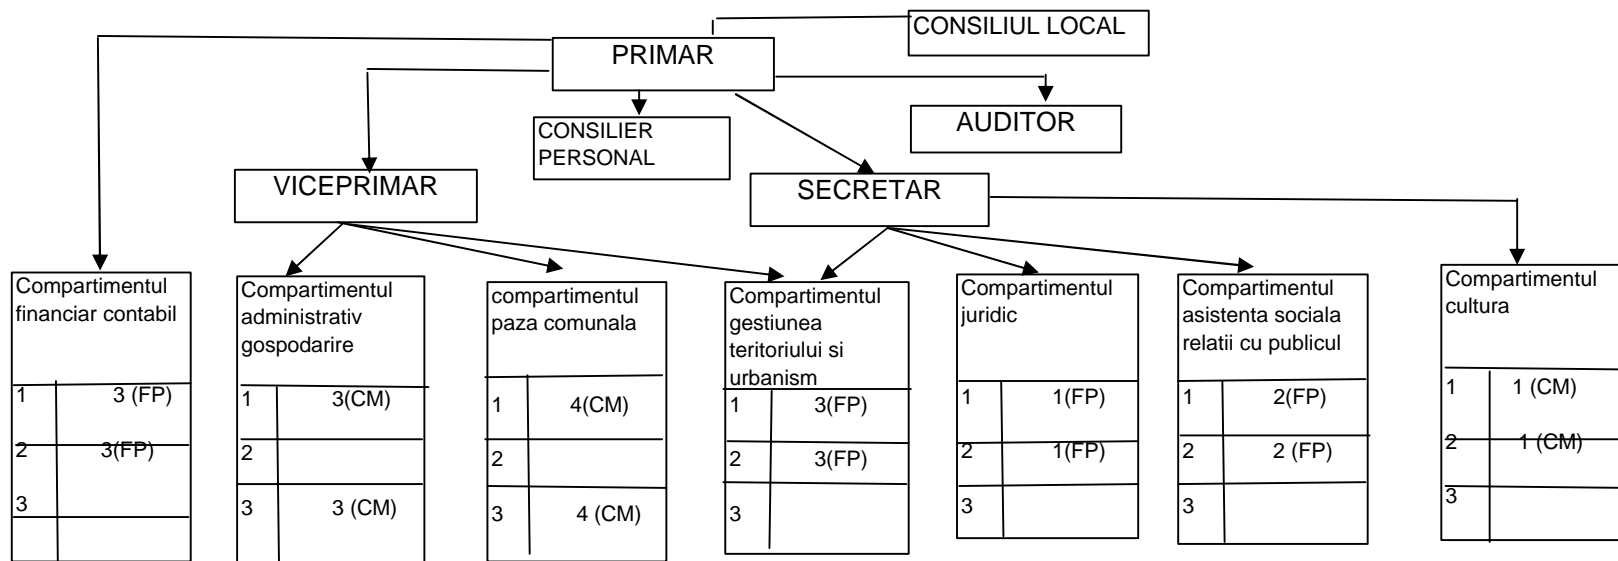

ROMANIA  
JUDETUL SUCEAVA  
COMUNA BUNESTI

**ORGANIGRAMA**

**LEGENDA**

TOTAL POSTURI	22
FUNCTII PUBLICE	11
CONTRACTUALI	9

TOTAL POSTURI	22
CONFORM OUG 63/2010	22
EXCEPTATE DE LA OUG 63	16
DIN CARE : ASISTENTI PERSONALI	15
ASISTENT COMUNITAR	1

**TOTAL POSTURI PRIMARIE**

NUMAR TOTAL	22
DIN CARE : DEMNITARI	2
FUNCTII PUBLICE DE CONDUCERE	1
FUNCTII PUBLICE DE EXECUTIE	10
CONTRACTUALI DE CONDUCERE	0
DE EXECUTIE	9

**PRIMAR**

BERARU GHEORGHE  
CONDUCATORUL INSTITUTIEI